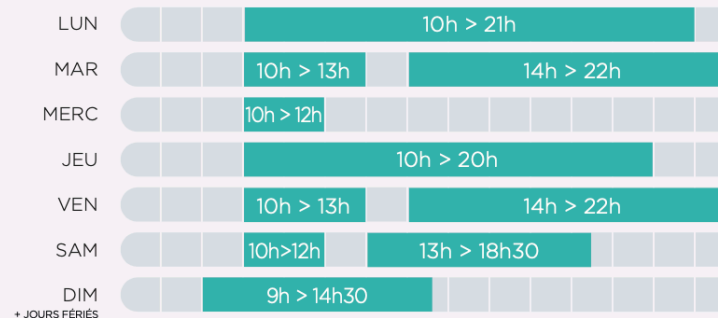

Périodes de petites vacances