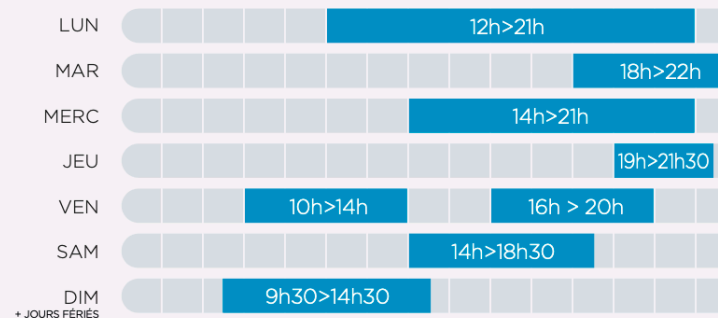

HORAIRES D'OUVERTURE BALNÉO BIEN-ÊTRE

Périodes scolaires